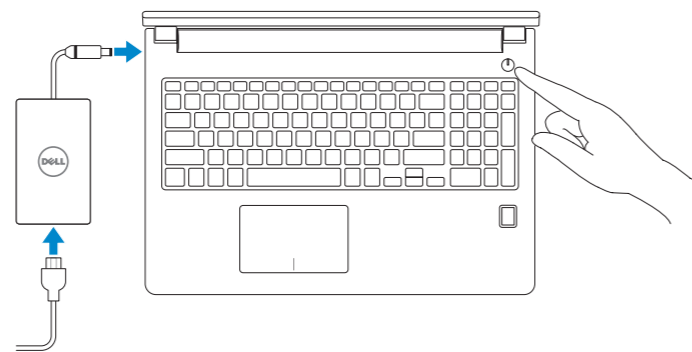

Latitude 15

3000 Series

Quick Start Guide

Panduan Pengaktifan Cepat

Guía de inicio rápido

Hướng dẫn khởi động nhanh

دليل البدء السريع

1 Connect the power adapter and press the power button

Sambungkan adaptor daya dan tekan tombol daya

Conecte el adaptador de energía y presione el botón de encendido

Kết nối với bộ chuyển đổi nguồn điện và nhấn nút nguồn

توصيل مهايئ التيار والضغظ على زر التشغيل